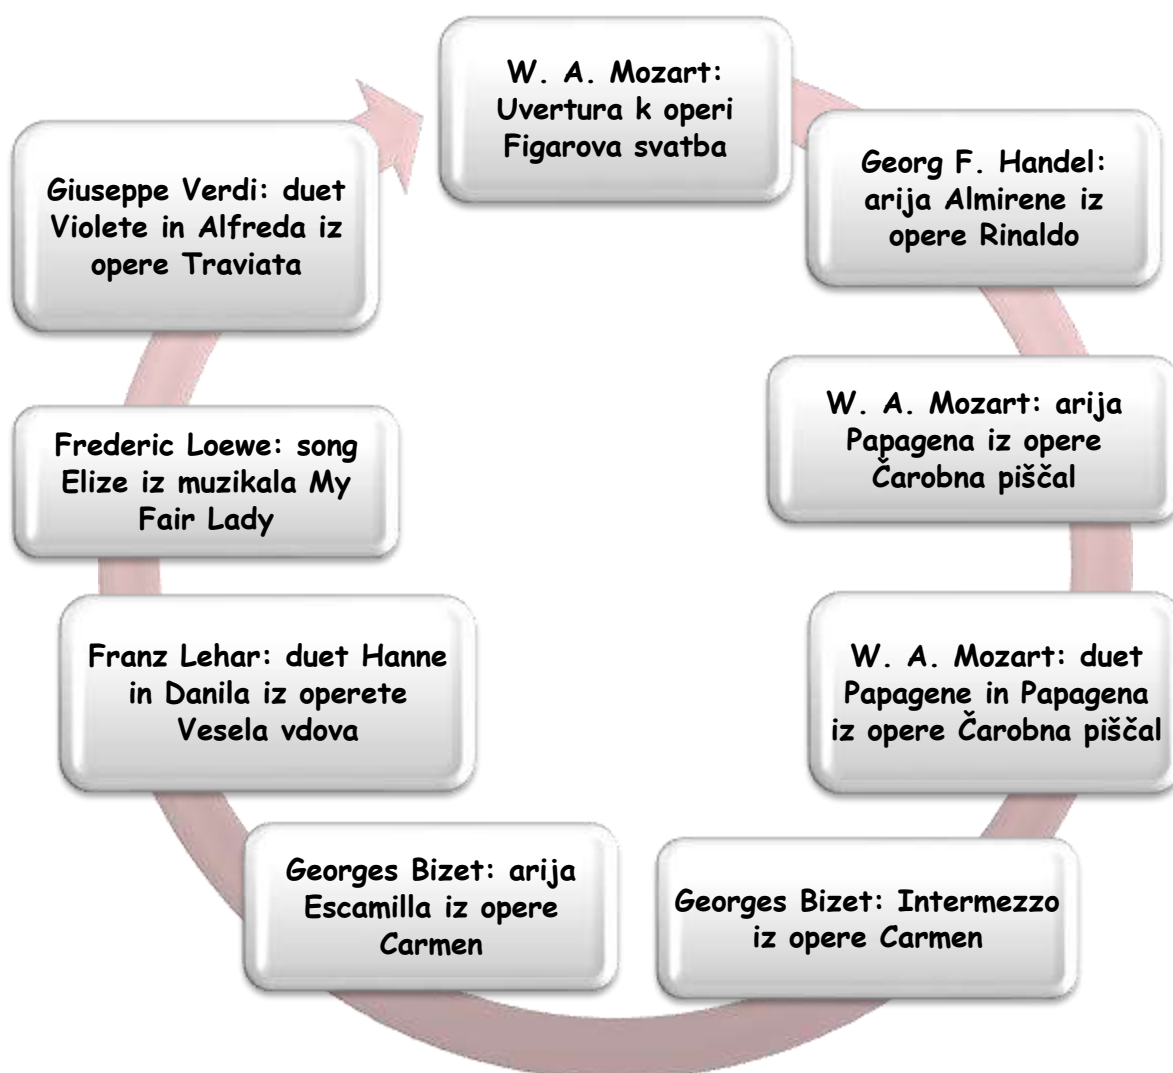

# SIMFONIČNA MATINEJA OPERNO POPOTOVANJE OD BAROKA DO MUZIKALA IN OGLED MODERNE GALERIJE

PETEK, 14. 4. 2023

Gallusova dvorana Cankarjevega doma, ob 11.00

Simfonični orkester RTV Slovenija / dirigent - Davorin Mori

solista - Mojca Bitenc, sopran in Domen Križaj, tenor

povezovalka koncerta - Rebeka Radovan

1. avtobus: 8. A + 8. C (46 učencev + 5 spremljevalcev)
  - ob 7.30 se zberete pred vhodom za prvošolce in prevzamete malico
  - odhod avtobusa bo ob 7.45
  - povratek je predviden okoli 13.45
  
2. avtobus: 8. B ( 25 učencev + 2 spremljevalca)
  - prvo šolsko uro imate razredno uro, potem greste v jedilnico na malico
  - odhod avtobus bo ob 9.30
  - povratek je predviden okoli 14.45

## VODENI OGLED ZBIRKE MODERNE GALERIJE

20. stoletje - kontinuitete in prelomi

-8. A            -9.00-10.00            8. C   -9.30-10.30            8. B   12.30-13.30

\*\*\*\*\*

CENA (obračunano na položnici):